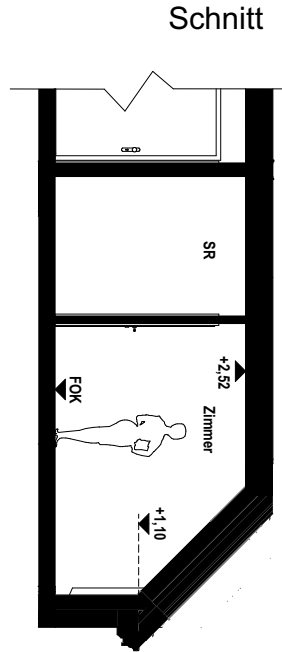

Schnitt 2

Schnitt

Top 2/1/36

1. DACHGESCHOSS 4 ZIMMER

Wohnnutzfläche	ca. 105,55 m²
Balkon/Terrasse	ca. 11,94 m²
Einlagerungsraum	ca. 2,14 m²
Raumhöhe	ca. 2,52 m
Raumhöhe bei AD	ca. 2,40 m

(wenn nicht anders angegeben)