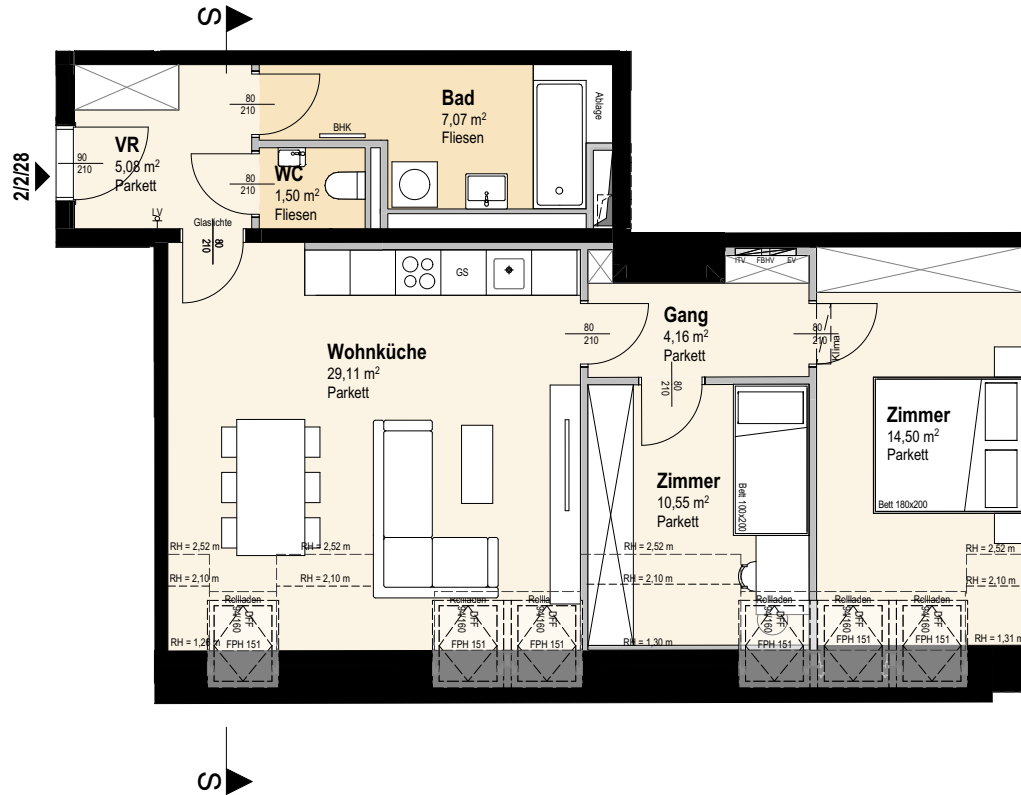

Schnitt

## Top 2/2/28

1. DACHGESCHOSS 3 ZIMMER

Wohnnutzfläche ca. 71,57 m²

Einlagerungsraum ca. 2,10 m²

Raumhöhe ca. 2,52 m

Raumhöhe bei AD ca. 2,40 m

(wenn nicht anders angegeben)