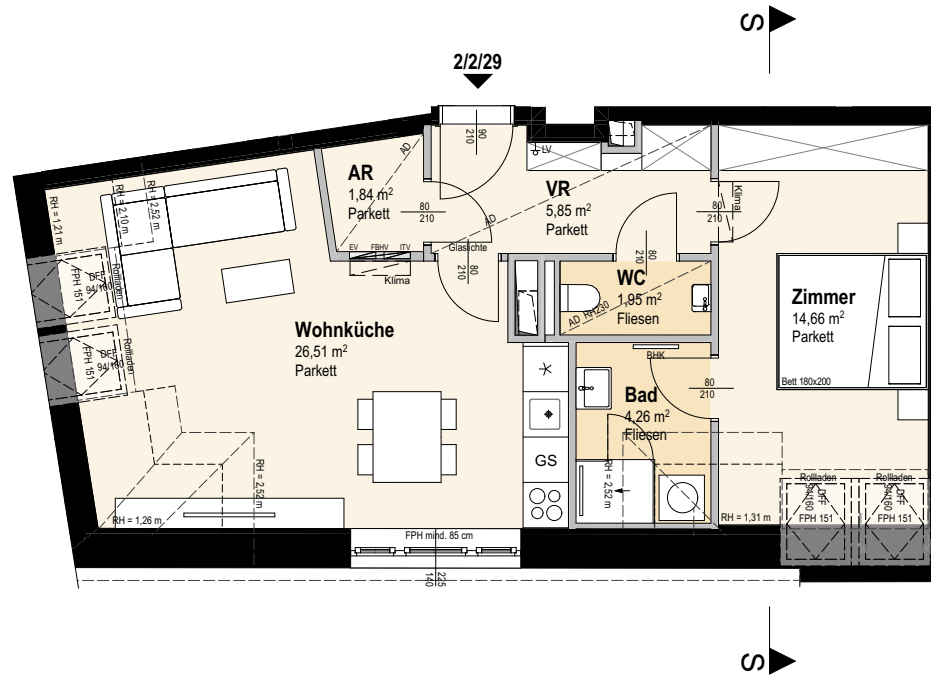

Schnitt

Top 2/2/29

1. DACHGESCHOSS 2 ZIMMER

Wohnnutzfläche ca. 55,07 m²

Einlagerungsraum ca. 2,02 m²

Raumhöhe ca. 2,52 m

Raumhöhe bei AD ca. 2,40 m
(wenn nicht anders angegeben)