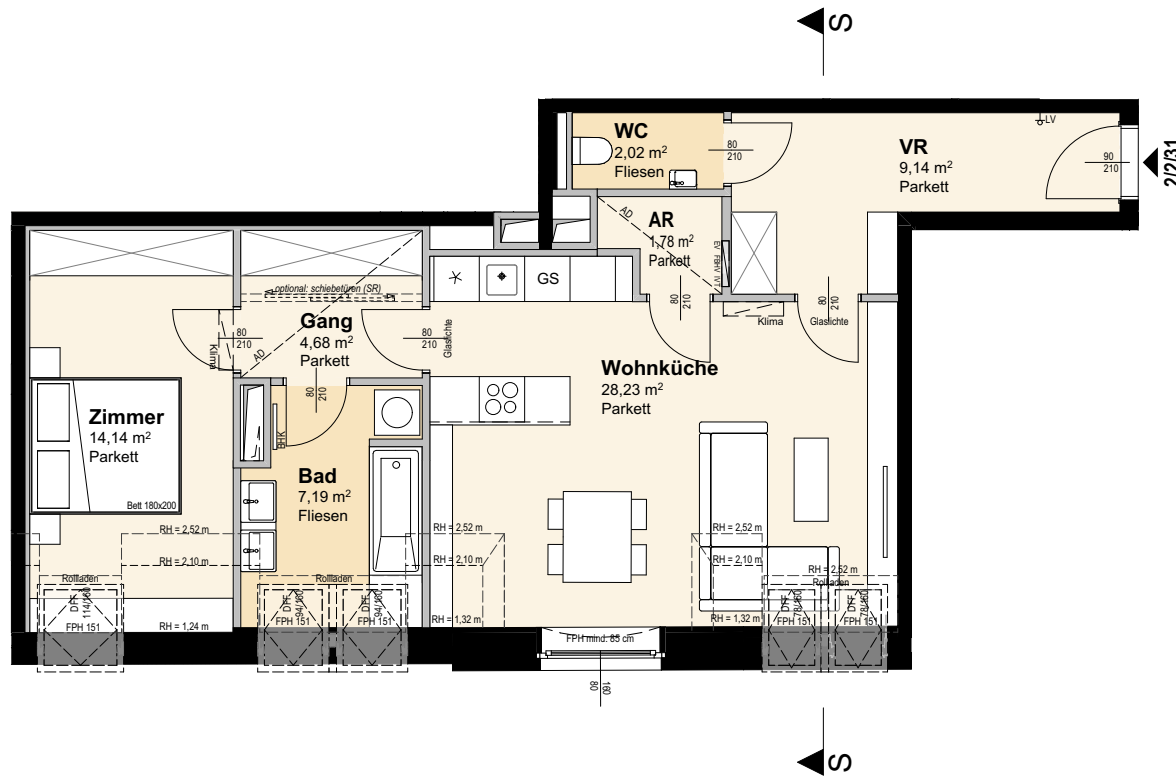

Schnitt

Top 2/2/31

1. DACHGESCHOSS 2 ZIMMER

Wohnnutzfläche ca. 67,18 m²

Einlagerungsraum ca. 2,02 m²

Raumhöhe ca. 2,52 m

Raumhöhe bei AD ca. 2,40 m

(wenn nicht anders angegeben)