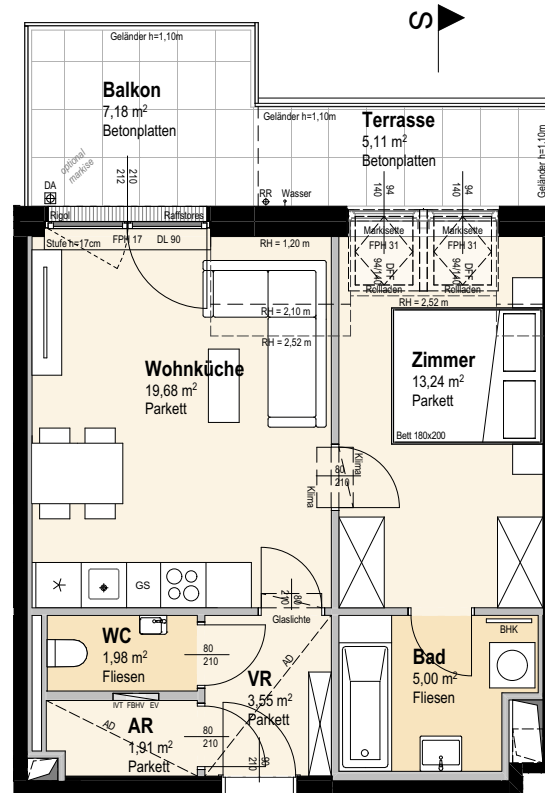

Schnitt

6/36

## Top 6/36

1. DACHGESCHOSS 2 ZIMMER

Wohnnutzfläche ca. 45,36 m²

Balkon/Terrasse ca. 12,29 m²

Einlagerungsraum ca. 2,87 m²

Raumhöhe ca. 2,52 m

Raumhöhe bei AD ca. 2,40 m

(wenn nicht anders angegeben)