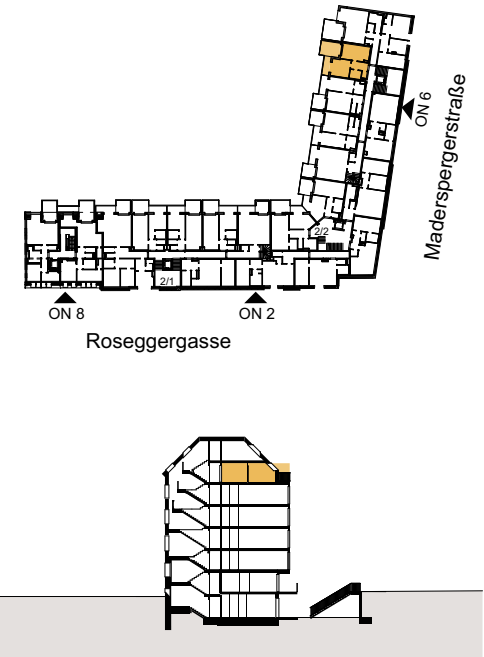

Schnitt

6/37

## Top 6/37

1. DACHGESCHOSS 2 ZIMMER

Wohnnutzfläche ca. 40,46 m²

Balkon/Terrasse ca. 16,13 m²

Einlagerungsraum ca. 2,87 m²

Raumhöhe ca. 2,52 m

Raumhöhe bei AD ca. 2,40 m

(wenn nicht anders angegeben)