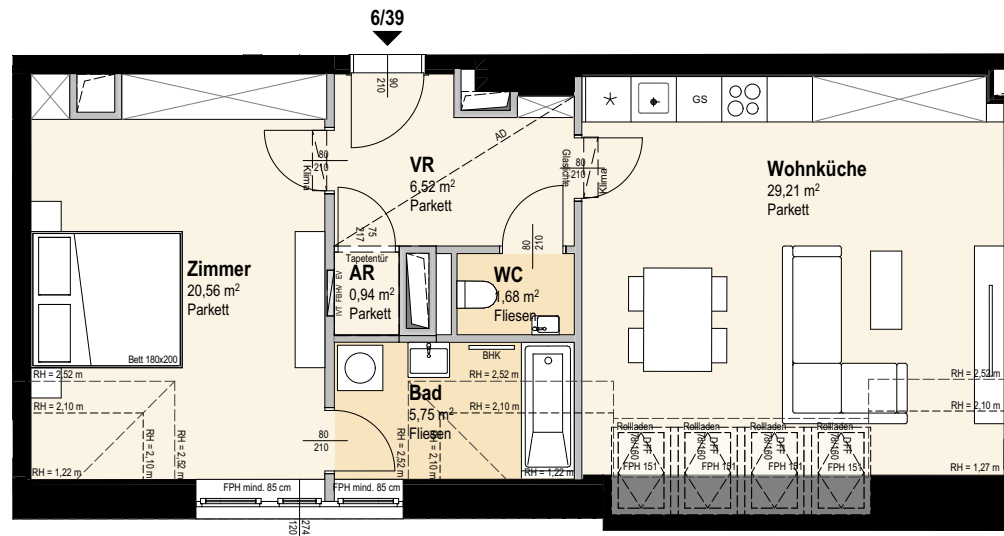

Schnitt

Top 6/39

1. DACHGESCHOSS 2 ZIMMER

Wohnnutzfläche ca. 64,66 m²

Einlagerungsraum ca. 2,87 m²

Raumhöhe ca. 2,52 m

Raumhöhe bei AD ca. 2,40 m

(wenn nicht anders angegeben)