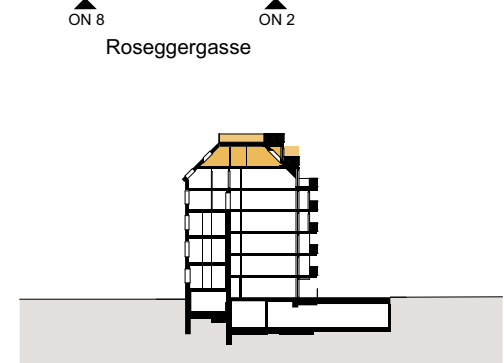

Schnitt

Top 2/1/39

2. DACHGESCHOSS 4 ZIMMER

Wohnnutzfläche ca. 125,77 m²

Balkon/Terrasse ca. 71,38 m²

Einlagerungsraum ca. 1,64 m²

Raumhöhe ca. 2,54 m

Raumhöhe bei AD ca. 2,40 m

(wenn nicht anders angegeben)

Schnitt

Top 2/1/39 Terrasse

DACHDRAUFSICHT 4 ZIMMER

Wohnnutzfläche ca. 125,77 m²

Balkon/Terrasse ca. 71,38 m²

Einlagerungsraum ca. 1,64 m²

Raumhöhe ca. 2,54 m

Raumhöhe bei AD ca. 2,40 m

(wenn nicht anders angegeben)