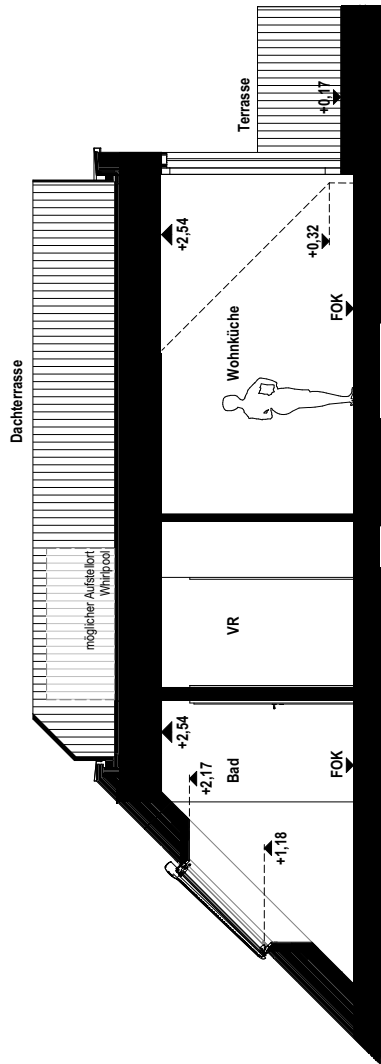

Schnitt

Top 2/1/39

2. DACHGESCHOSS 4 ZIMMER

Wohnnutzfläche ca. 125,77 m²

Balkon/Terrasse ca. 71,38 m²

Einlagerungsraum ca. 1,64 m²

Raumhöhe ca. 2,54 m

Raumhöhe bei AD ca. 2,40 m

(wenn nicht anders angegeben)

Schnitt

Top 2/1/39 Terrasse

DACHDRAUFSICHT 4 ZIMMER

Wohnnutzfläche ca. 125,77 m²

Balkon/Terrasse ca. 71,38 m²

Einlagerungsraum ca. 1,64 m²

Raumhöhe ca. 2,54 m

Raumhöhe bei AD ca. 2,40 m

(wenn nicht anders angegeben)