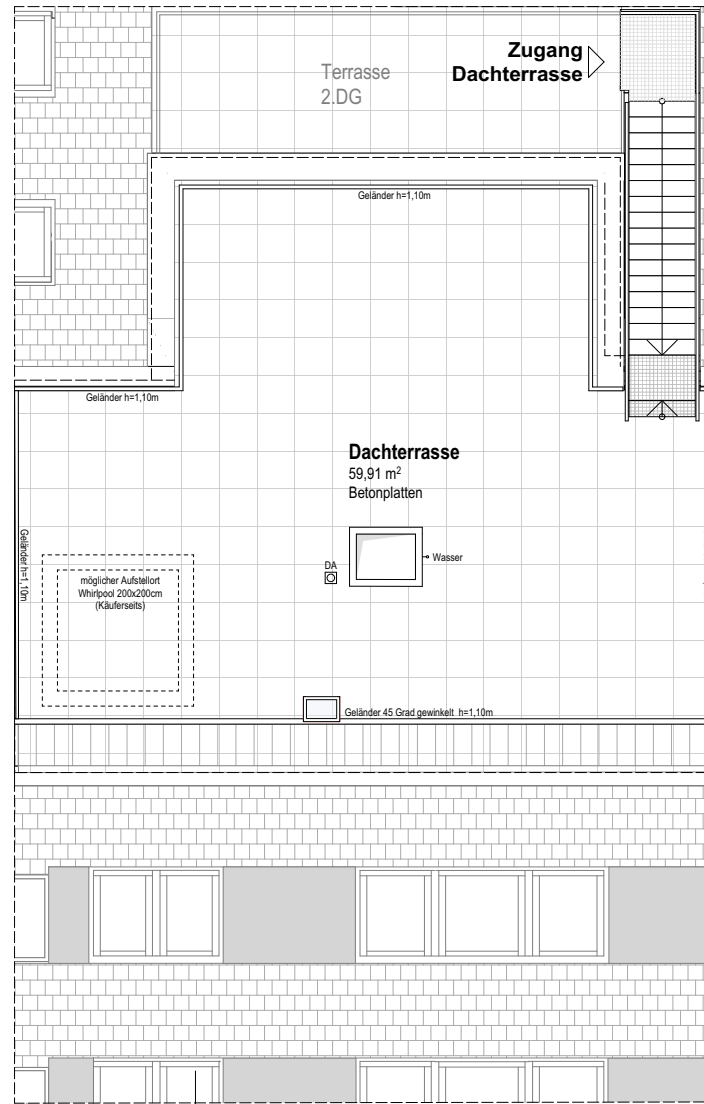

Schnitt

Top 2/1/39

2. DACHGESCHOSS 4 ZIMMER

Wohnnutzfläche ca. 125,77 m²

Balkon/Terrasse ca. 71,38 m²

Einlagerungsraum ca. 1,64 m²

Raumhöhe ca. 2,54 m

Raumhöhe bei AD ca. 2,40 m

(wenn nicht anders angegeben)

Schnitt

Top 2/1/39 Terrasse

DACHDRAUFSICHT 4 ZIMMER

Wohnnutzfläche ca. 125,77 m²

Balkon/Terrasse ca. 71,38 m²

Einlagerungsraum ca. 1,64 m²

Raumhöhe ca. 2,54 m

Raumhöhe bei AD ca. 2,40 m

(wenn nicht anders angegeben)