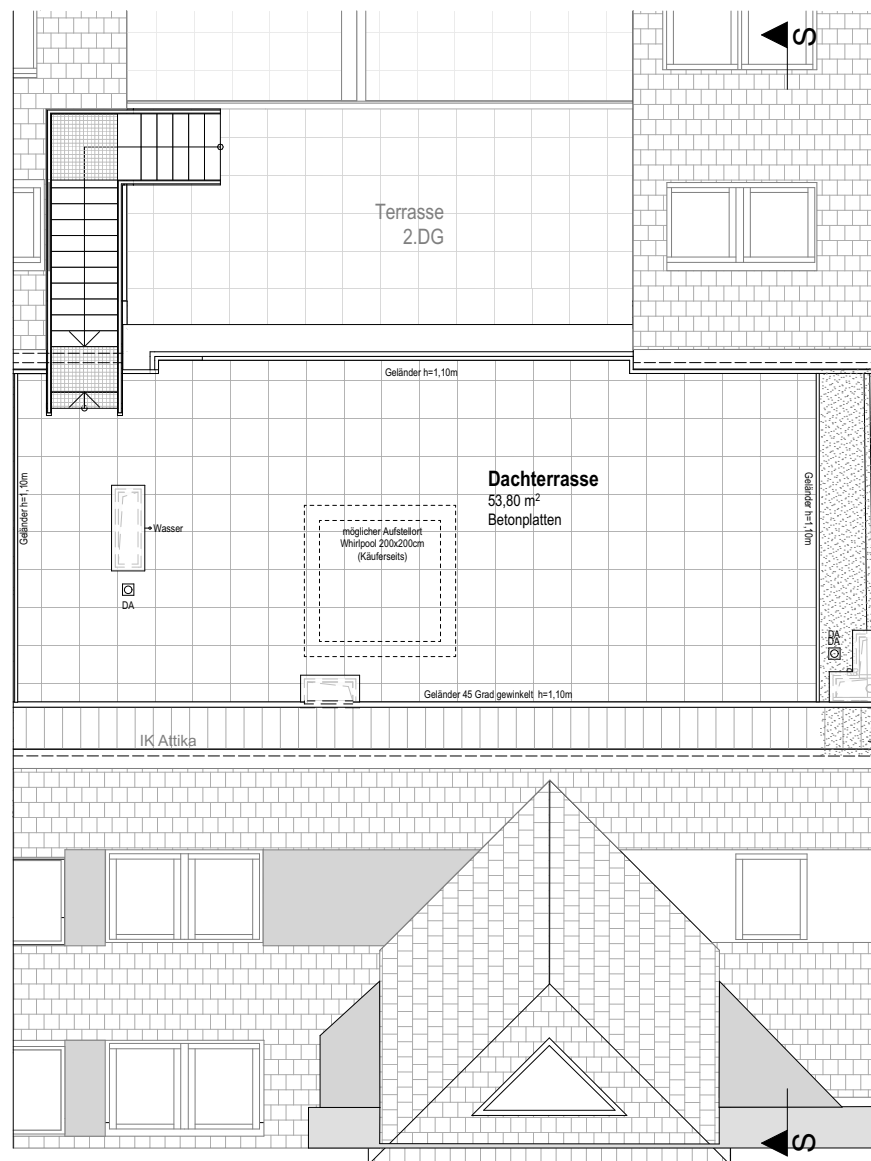

Top 6/42

2. DACHGESCHOSS 3 ZIMMER

Wohnnutzfläche ca. 109,66 m²

Balkon/Terrasse ca. 72,94 m²

Einlagerungsraum ca. 2,75 m²

Raumhöhe ca. 2,54 m

Raumhöhe bei AD ca. 2,40 m

(wenn nicht anders angegeben)

Schnitt

Top 6/42 Terrasse

DACHDRAUFSICHT 3 ZIMMER

Wohnnutzfläche ca. 109,66 m²

Balkon/Terrasse ca. 72,94 m²

Einlagerungsraum ca. 2,75 m²

Raumhöhe ca. 2,54 m

Raumhöhe bei AD ca. 2,40 m