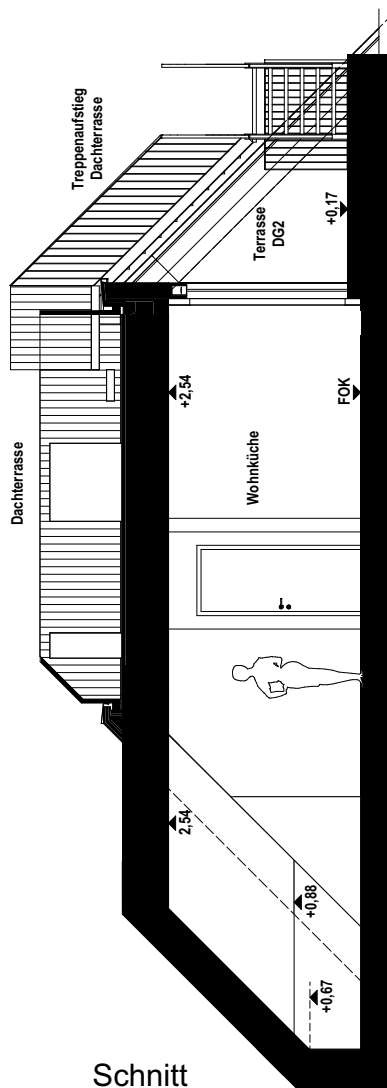

Top 6/42

2. DACHGESCHOSS 3 ZIMMER

Wohnnutzfläche ca. 109,66 m²

Balkon/Terrasse ca. 72,94 m²

Einlagerungsraum ca. 2,75 m²

Raumhöhe ca. 2,54 m

Raumhöhe bei AD ca. 2,40 m

(wenn nicht anders angegeben)

Schnitt

Top 6/42 Terrasse

DACHDRAUFSICHT 3 ZIMMER

Wohnnutzfläche ca. 109,66 m²

Balkon/Terrasse ca. 72,94 m²

Einlagerungsraum ca. 2,75 m²

Raumhöhe ca. 2,54 m

Raumhöhe bei AD ca. 2,40 m