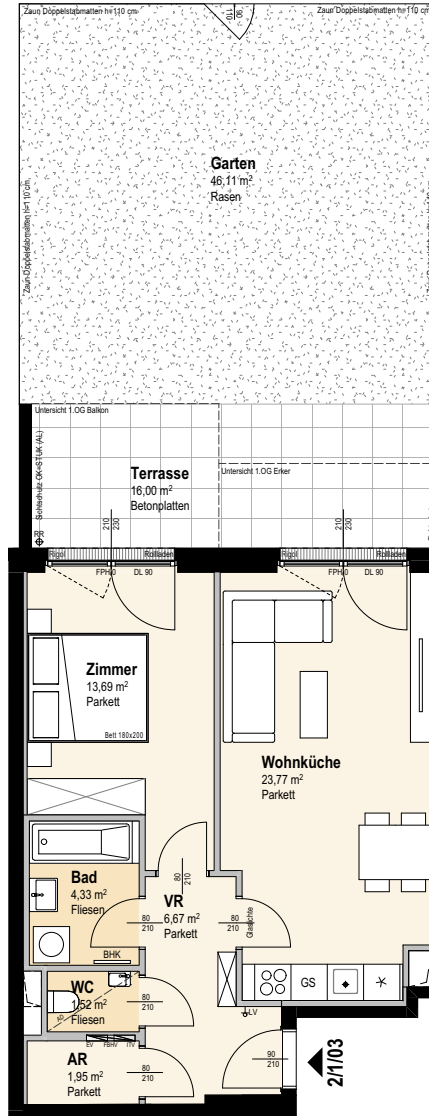

Top 2/1/03

ERDGESCHOSS 2 ZIMMER

Wohnnutzfläche ca. 51,93 m²

Balkon/Terrasse ca. 16,00 m²

Garten ca. 46,11 m²

Einlagerungsraum ca. 2,10 m²

Raumhöhe ca. 2,54 m

Raumhöhe bei AD ca. 2,30 m

(wenn nicht anders angegeben)

Zugang Garten vom Innenhof

ROSEGGERGASSE 2-8

A-1160 Wien

Top 2/1/03 Garten

ERDGESCHOSS 2 ZIMMER

Wohnnutzfläche ca. 51,93 m²

Balkon/Terrasse ca. 16,00 m²

Garten ca. 46,11 m²

Einlagerungsraum ca. 2,10 m²

Raumhöhe ca. 2,54 m

Raumhöhe bei AD ca. 2,30 m

(wenn nicht anders angegeben)