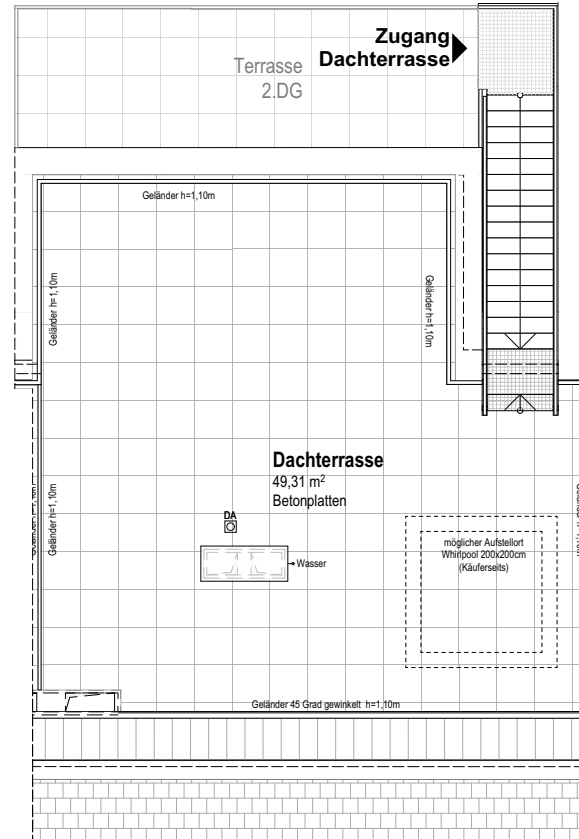

Schnitt

Top 6/41 Variante

2. DACHGESCHOSS 2 ZIMMER

Wohnnutzfläche ca. 67,15 m²

Balkon/Terrasse ca. 61,33 m²

Einlagerungsraum ca. 2,87 m²

Raumhöhe ca. 2,54 m

Raumhöhe bei AD ca. 2,40 m

(wenn nicht anders angegeben)

Schnitt

Top 6/41 Terrasse Variante

DACHDRAUFSICHT 2 ZIMMER

Wohnnutzfläche ca. 67,15 m²

Balkon/Terrasse ca. 61,33 m²

Einlagerungsraum ca. 2,87 m²

Raumhöhe ca. 2,54 m

Raumhöhe bei AD ca. 2,40 m

(wenn nicht anders angegeben)