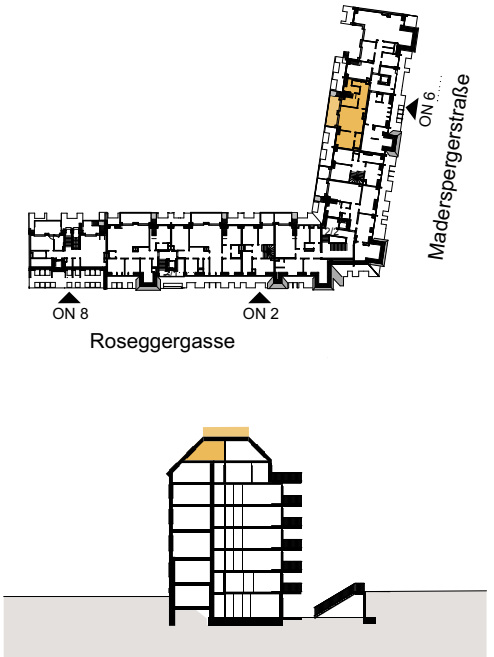

Schnitt

Top 6/41 Variante

2. DACHGESCHOSS 2 ZIMMER

Wohnnutzfläche ca. 67,15 m²

Balkon/Terrasse ca. 61,33 m²

Einlagerungsraum ca. 2,87 m²

Raumhöhe ca. 2,54 m

Raumhöhe bei AD ca. 2,40 m

(wenn nicht anders angegeben)

Schnitt

Top 6/41 Terrasse Variante

DACHDRAUFSICHT 2 ZIMMER

Wohnnutzfläche ca. 67,15 m²

Balkon/Terrasse ca. 61,33 m²

Einlagerungsraum ca. 2,87 m²

Raumhöhe ca. 2,54 m

Raumhöhe bei AD ca. 2,40 m

(wenn nicht anders angegeben)