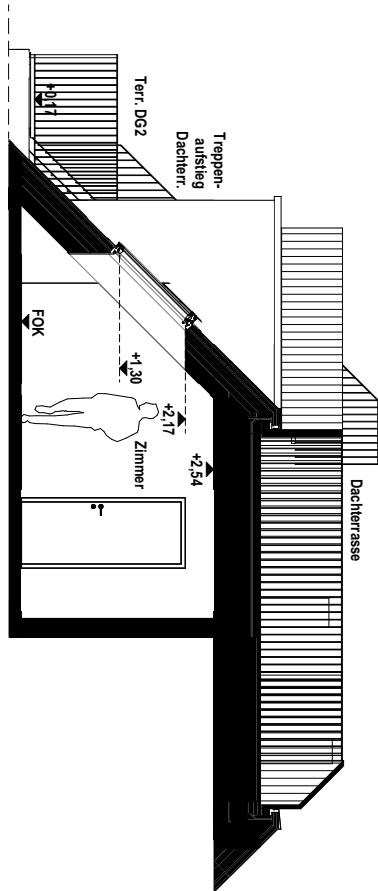

Schnitt

Top 6/41 Variante

2. DACHGESCHOSS 2 ZIMMER

Wohnnutzfläche ca. 67,15 m²

Balkon/Terrasse ca. 61,33 m²

Einlagerungsraum ca. 2,87 m²

Raumhöhe ca. 2,54 m

Raumhöhe bei AD ca. 2,40 m

(wenn nicht anders angegeben)

Schnitt

Top 6/41 Terrasse Variante

DACHDRAUFSICHT 2 ZIMMER

Wohnnutzfläche ca. 67,15 m²

Balkon/Terrasse ca. 61,33 m²

Einlagerungsraum ca. 2,87 m²

Raumhöhe ca. 2,54 m

Raumhöhe bei AD ca. 2,40 m

(wenn nicht anders angegeben)