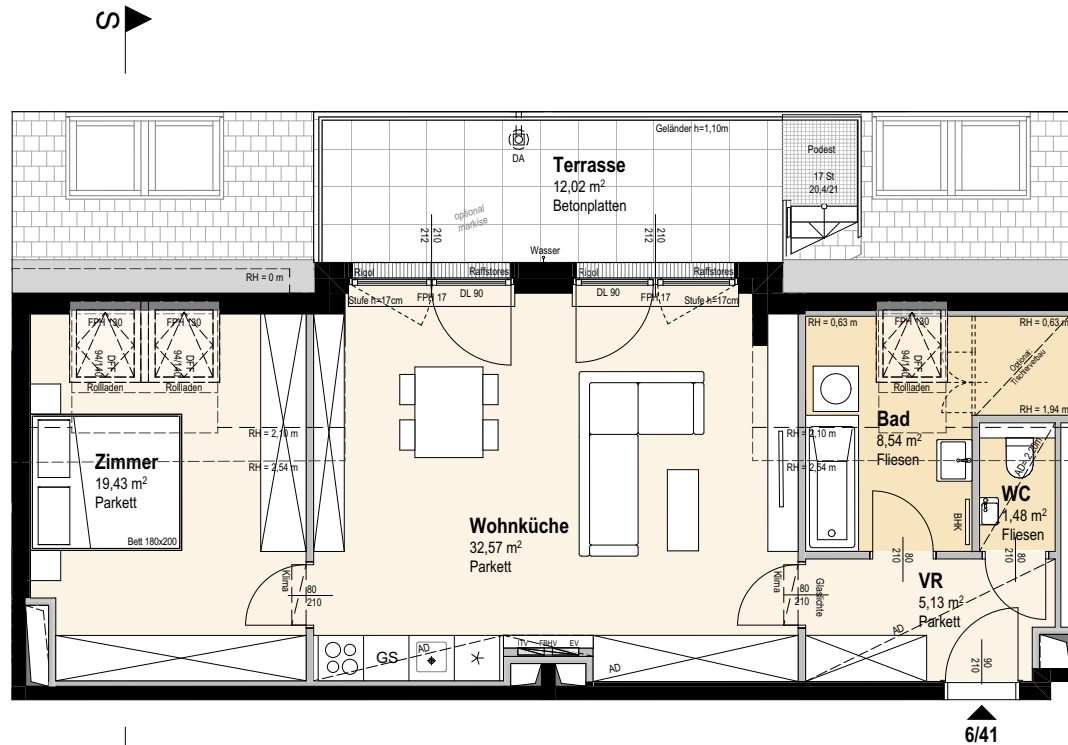

Schnitt

Top 6/41 Variante

2. DACHGESCHOSS 2 ZIMMER

Wohnnutzfläche ca. 67,15 m²

Balkon/Terrasse ca. 61,33 m²

Einlagerungsraum ca. 2,87 m²

Raumhöhe ca. 2,54 m

Raumhöhe bei AD ca. 2,40 m

(wenn nicht anders angegeben)

Schnitt

Top 6/41 Terrasse Variante

DACHDRAUFSICHT 2 ZIMMER

Wohnnutzfläche ca. 67,15 m²

Balkon/Terrasse ca. 61,33 m²

Einlagerungsraum ca. 2,87 m²

Raumhöhe ca. 2,54 m

Raumhöhe bei AD ca. 2,40 m

(wenn nicht anders angegeben)