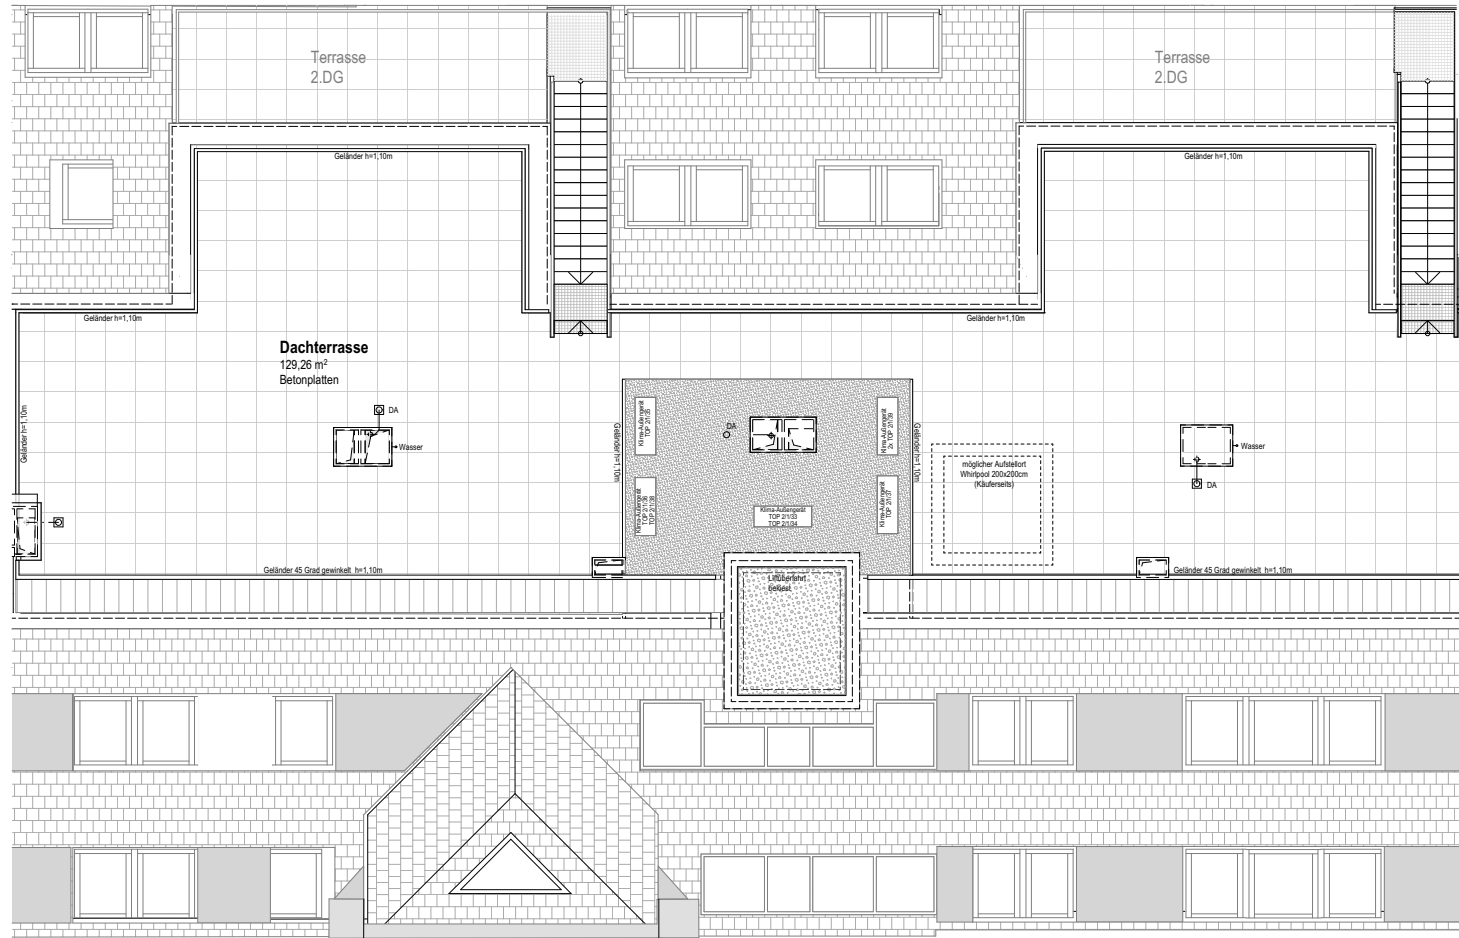

Variante Top 2/1/38 + 39

2. DACHGESCHOSS 6 ZIMMER

Wohnnutzfläche ca. 244,89 m²

Balkon/Terrasse ca. 152,24 m²

Einlagerungsraum ca. 3,38 m²

Raumhöhe ca. 2,54 m

Raumhöhe bei AD ca. 2,40 m
(wenn nicht anders angegeben)

Variante Top 2/1/38+39 Dachterrasse

2.DACHGESCHOSS 6 ZIMMER

Wohnnutzfläche ca. 244,89 m²

Balkon/Terrasse ca. 152,24 m²

Einlagerungsraum ca. 3,38 m²

Raumhöhe ca. 2,54 m

Raumhöhe bei AD ca. 2,40 m

(wenn nicht anders angegeben)