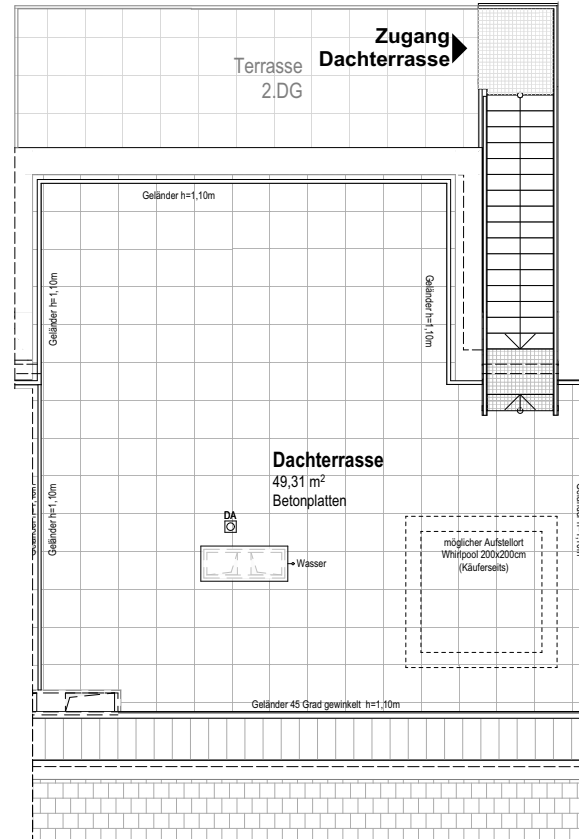

Schnitt

Top 6/41

2. DACHGESCHOSS 3 ZIMMER

Wohnnutzfläche ca. 65,48 m²

Balkon/Terrasse ca. 61,33 m²

Einlagerungsraum ca. 2,87 m²

Raumhöhe ca. 2,54 m

Raumhöhe bei AD ca. 2,40 m

(wenn nicht anders angegeben)

Schnitt

Top 6/41 Terrasse

DACHDRAUFSICHT 3 ZIMMER

Wohnnutzfläche ca. 65,48 m²

Balkon/Terrasse ca. 61,33 m²

Einlagerungsraum ca. 2,87 m²

Raumhöhe ca. 2,54 m

Raumhöhe bei AD ca. 2,40 m

(wenn nicht anders angegeben)