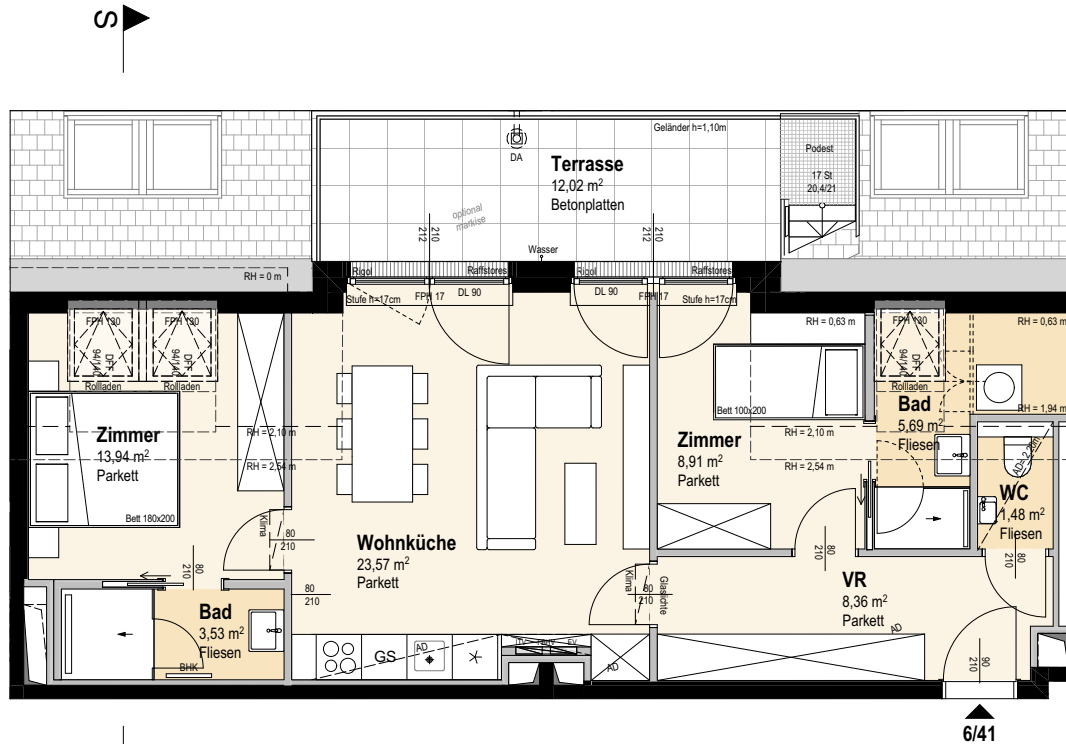

Schnitt

Top 6/41

2. DACHGESCHOSS 3 ZIMMER

Wohnnutzfläche ca. 65,48 m²

Balkon/Terrasse ca. 61,33 m²

Einlagerungsraum ca. 2,87 m²

Raumhöhe ca. 2,54 m

Raumhöhe bei AD ca. 2,40 m

(wenn nicht anders angegeben)

Schnitt

Top 6/41 Terrasse

DACHDRAUFSICHT 3 ZIMMER

Wohnnutzfläche ca. 65,48 m²

Balkon/Terrasse ca. 61,33 m²

Einlagerungsraum ca. 2,87 m²

Raumhöhe ca. 2,54 m

Raumhöhe bei AD ca. 2,40 m

(wenn nicht anders angegeben)