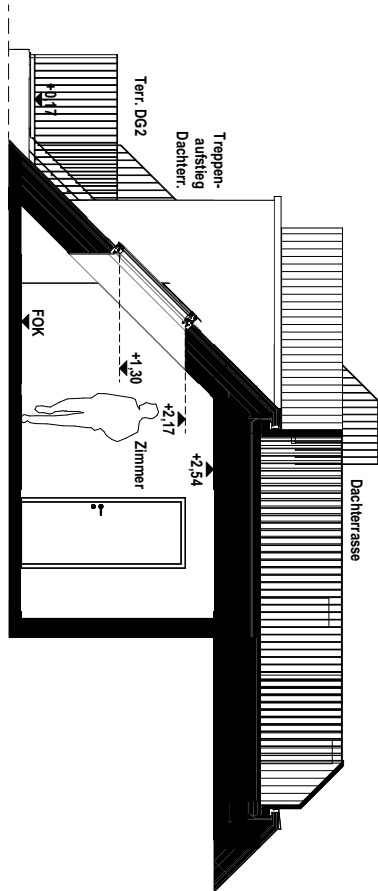

Schnitt

Top 6/41

2. DACHGESCHOSS 3 ZIMMER

Wohnnutzfläche ca. 65,48 m²

Balkon/Terrasse ca. 61,33 m²

Einlagerungsraum ca. 2,87 m²

Raumhöhe ca. 2,54 m

Raumhöhe bei AD ca. 2,40 m

(wenn nicht anders angegeben)

Schnitt

Top 6/41 Terrasse

DACHDRAUFSICHT 3 ZIMMER

Wohnnutzfläche ca. 65,48 m²

Balkon/Terrasse ca. 61,33 m²

Einlagerungsraum ca. 2,87 m²

Raumhöhe ca. 2,54 m

Raumhöhe bei AD ca. 2,40 m

(wenn nicht anders angegeben)