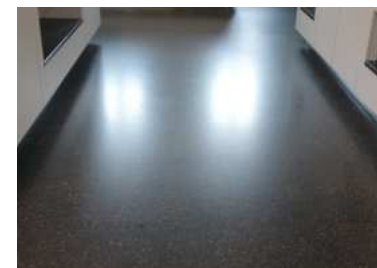

Belag allgem. Bereich

Fa. Arg Gußasphalt o. glw.
Einbaudicke: 2-3cm
Farbe: RAL 7021 schwarzgrau