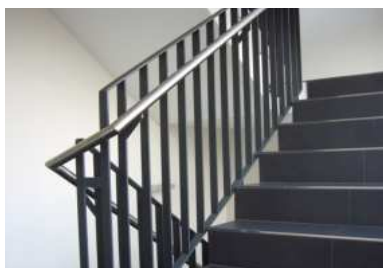

Absturzsicherung Treppe

Flachstahl-Konstruktion, Ober-/
Untergurte, Stahlprofile sämtl. Art
Farbe: RAL 7021 schwarzgrau
nach Wahl Architekt