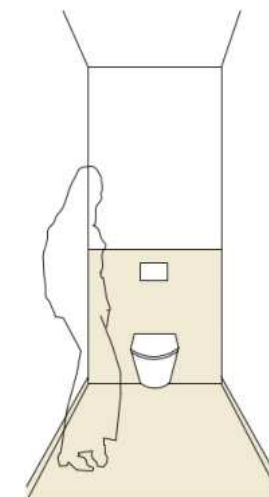

Bodenfliese

Fa. Rak Ceramics "Lounge" o. glw.
Feinsteinzeug
im Format 30x60x0,9cm
Farbe: elfenbein, glatt, matt