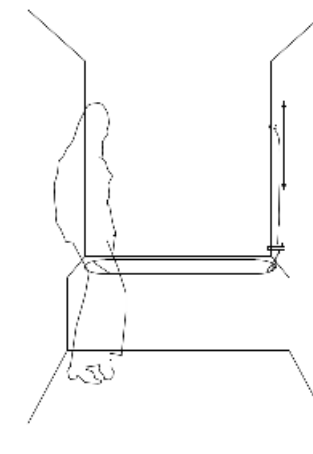

Wannen-Armaturen

Fa. Dornbracht "Yamou" o. glw. Wannenfüll- und Brause- Einhandmischer mit Brausestange